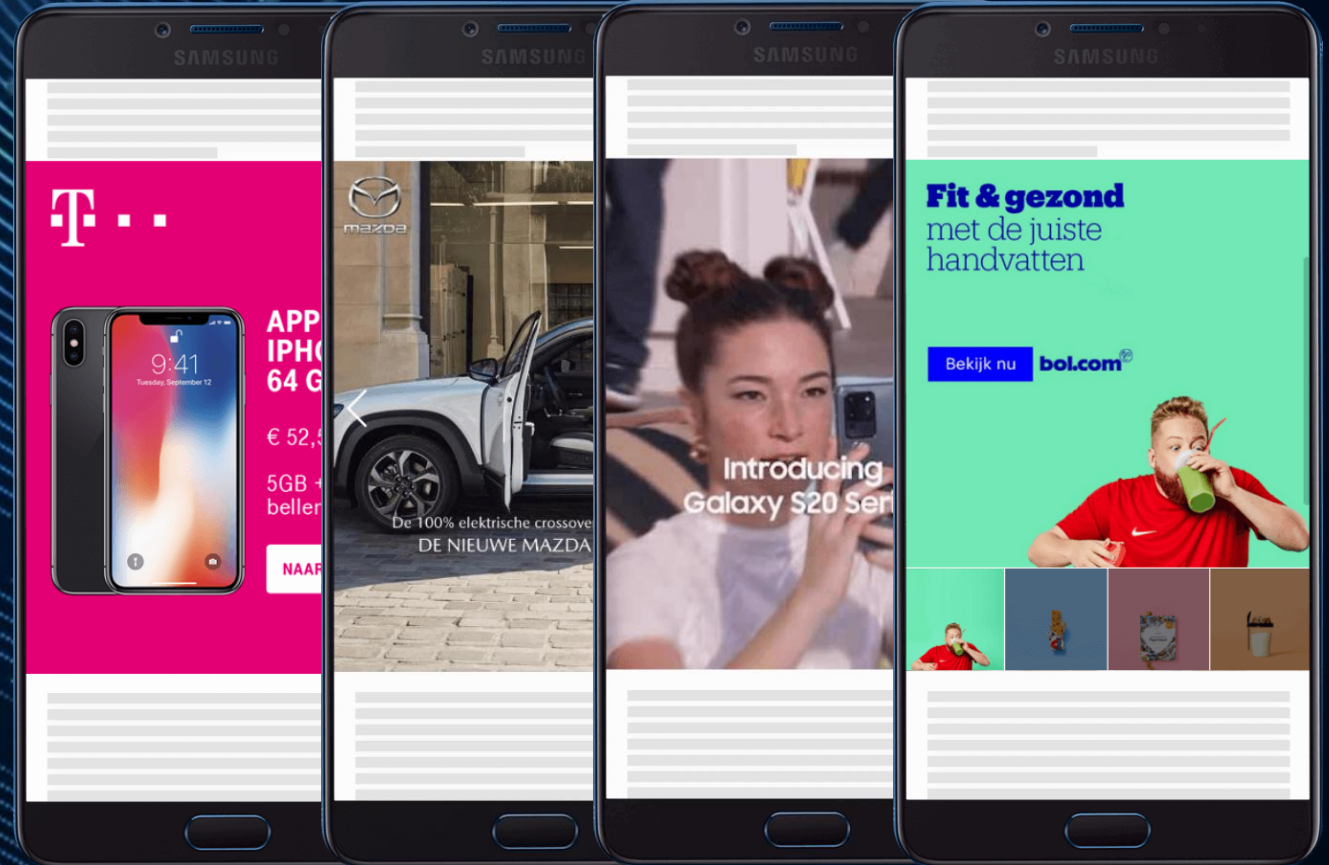

MOBILE PORTRAIT AD

Hèt high impact formaat voor
de moderne smartphone.

De beste manier om indruk te maken. Beschikbaar
in 4 varianten om uiteenlopende doelstellingen te
kunnen realiseren.

MWEB | INAPP | Reserved | Programmatic

MP animated

- Edge to edge op elk schermformaat.
- Vertical Portrait HTML5 animatie
- Maximale creatieve vrijheid voor bureaus

scan voor preview

MP video

- Edge to edge op elk schermformaat
- Vertical Portrait Video zoals op Instagram
- Start en speelt wanneer viewable (viewport >50%)

scan voor preview

MP slider

- Edge to edge op elk schermformaat
- Slide en showcase producten
- Eenvoudig te maken
- Meerdere engagement metrics per slide

scan voor preview

MP Window

- Edge to edge op elk schermformaat
- Gallery style showcase , tik en kies
- Meerdere engagement metrics per item